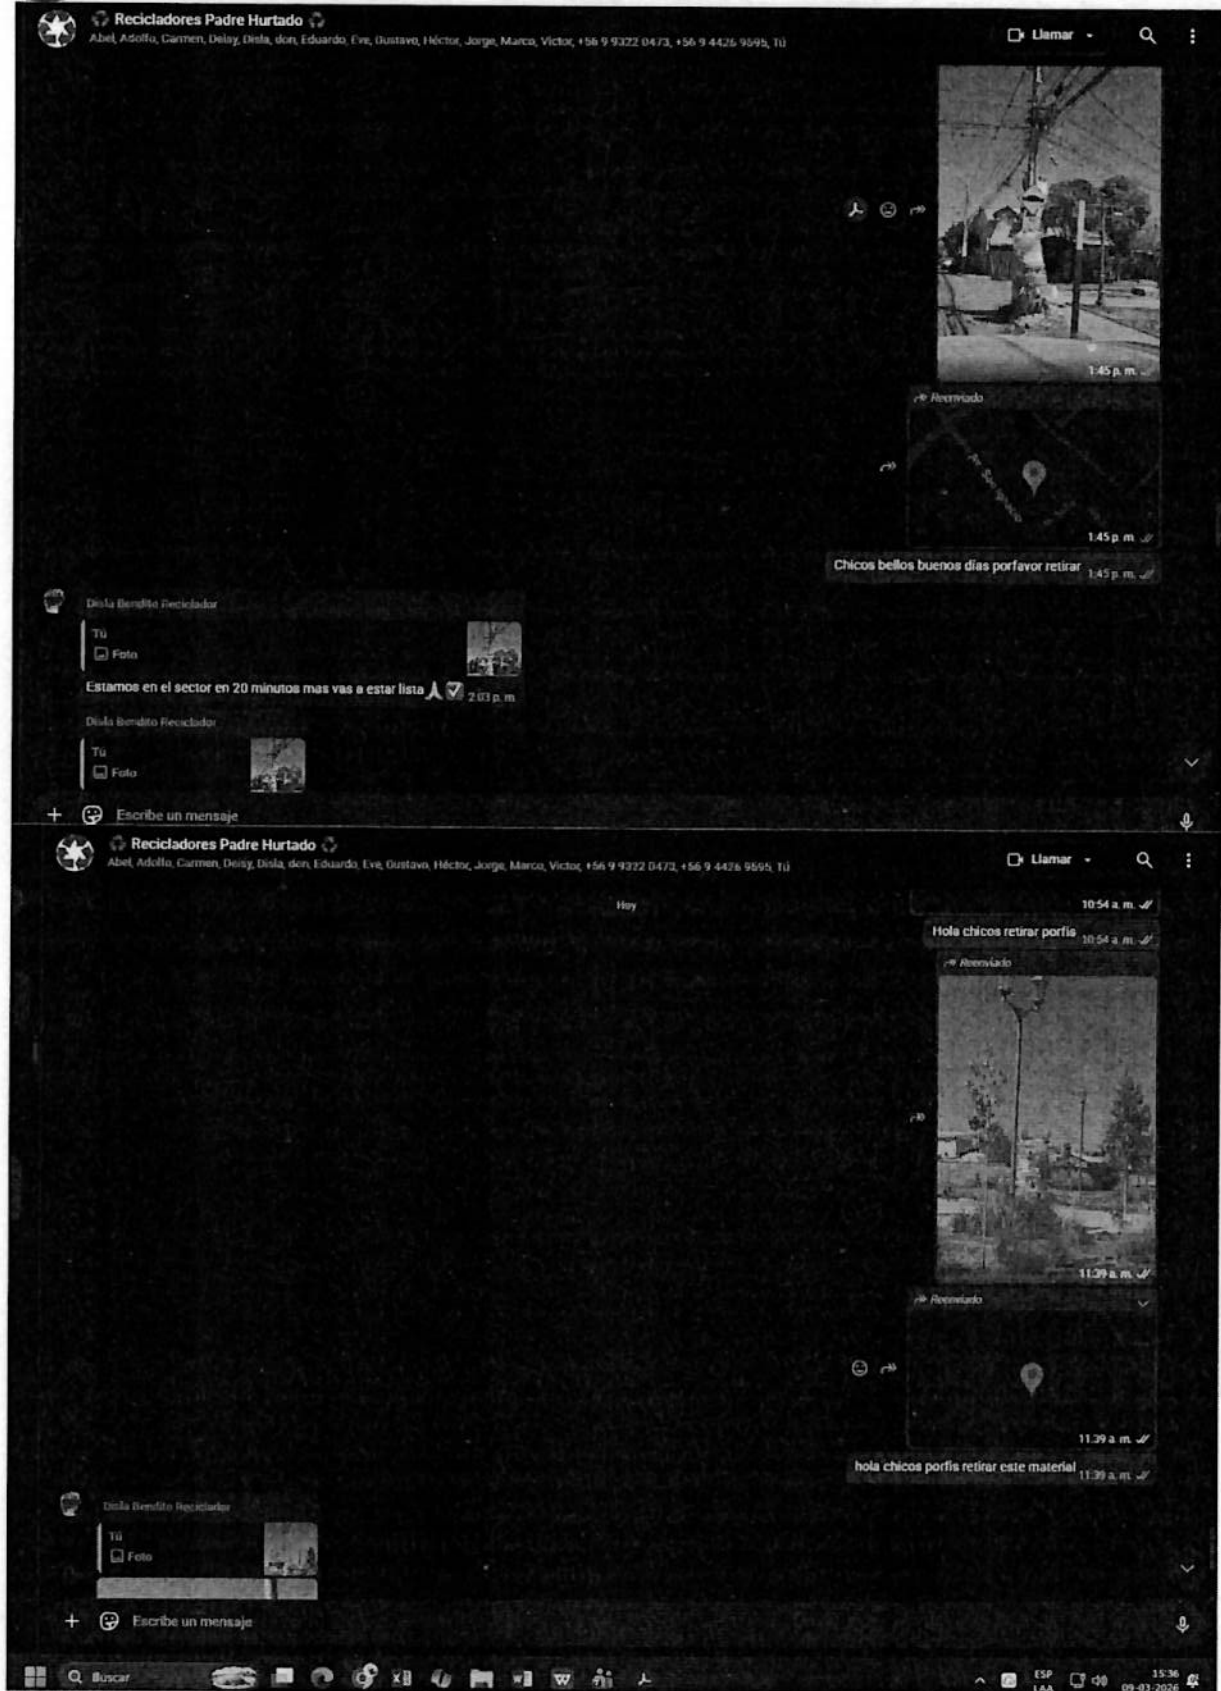

DIRECCIÓN DE MEDIO AMBIENTE, ASEO Y ORNATO
DIMAO