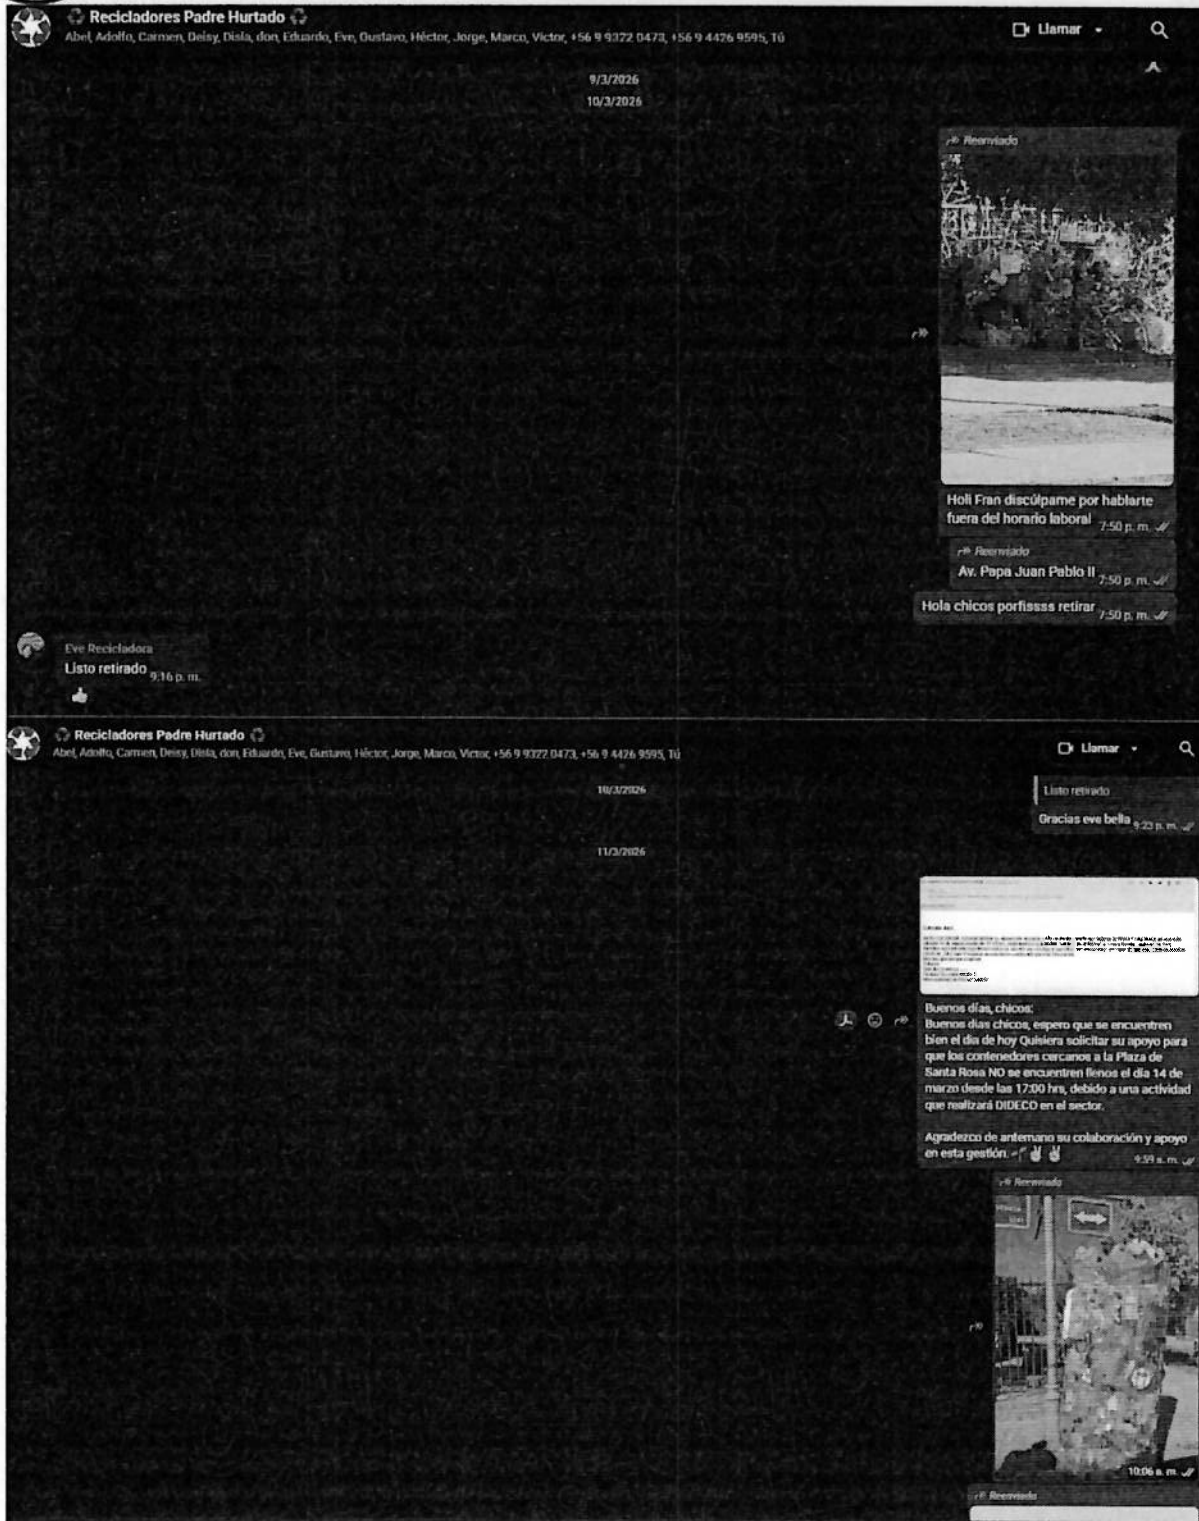

DIRECCIÓN DE MEDIO AMBIENTE, ASEO Y ORNATO
DIMAO