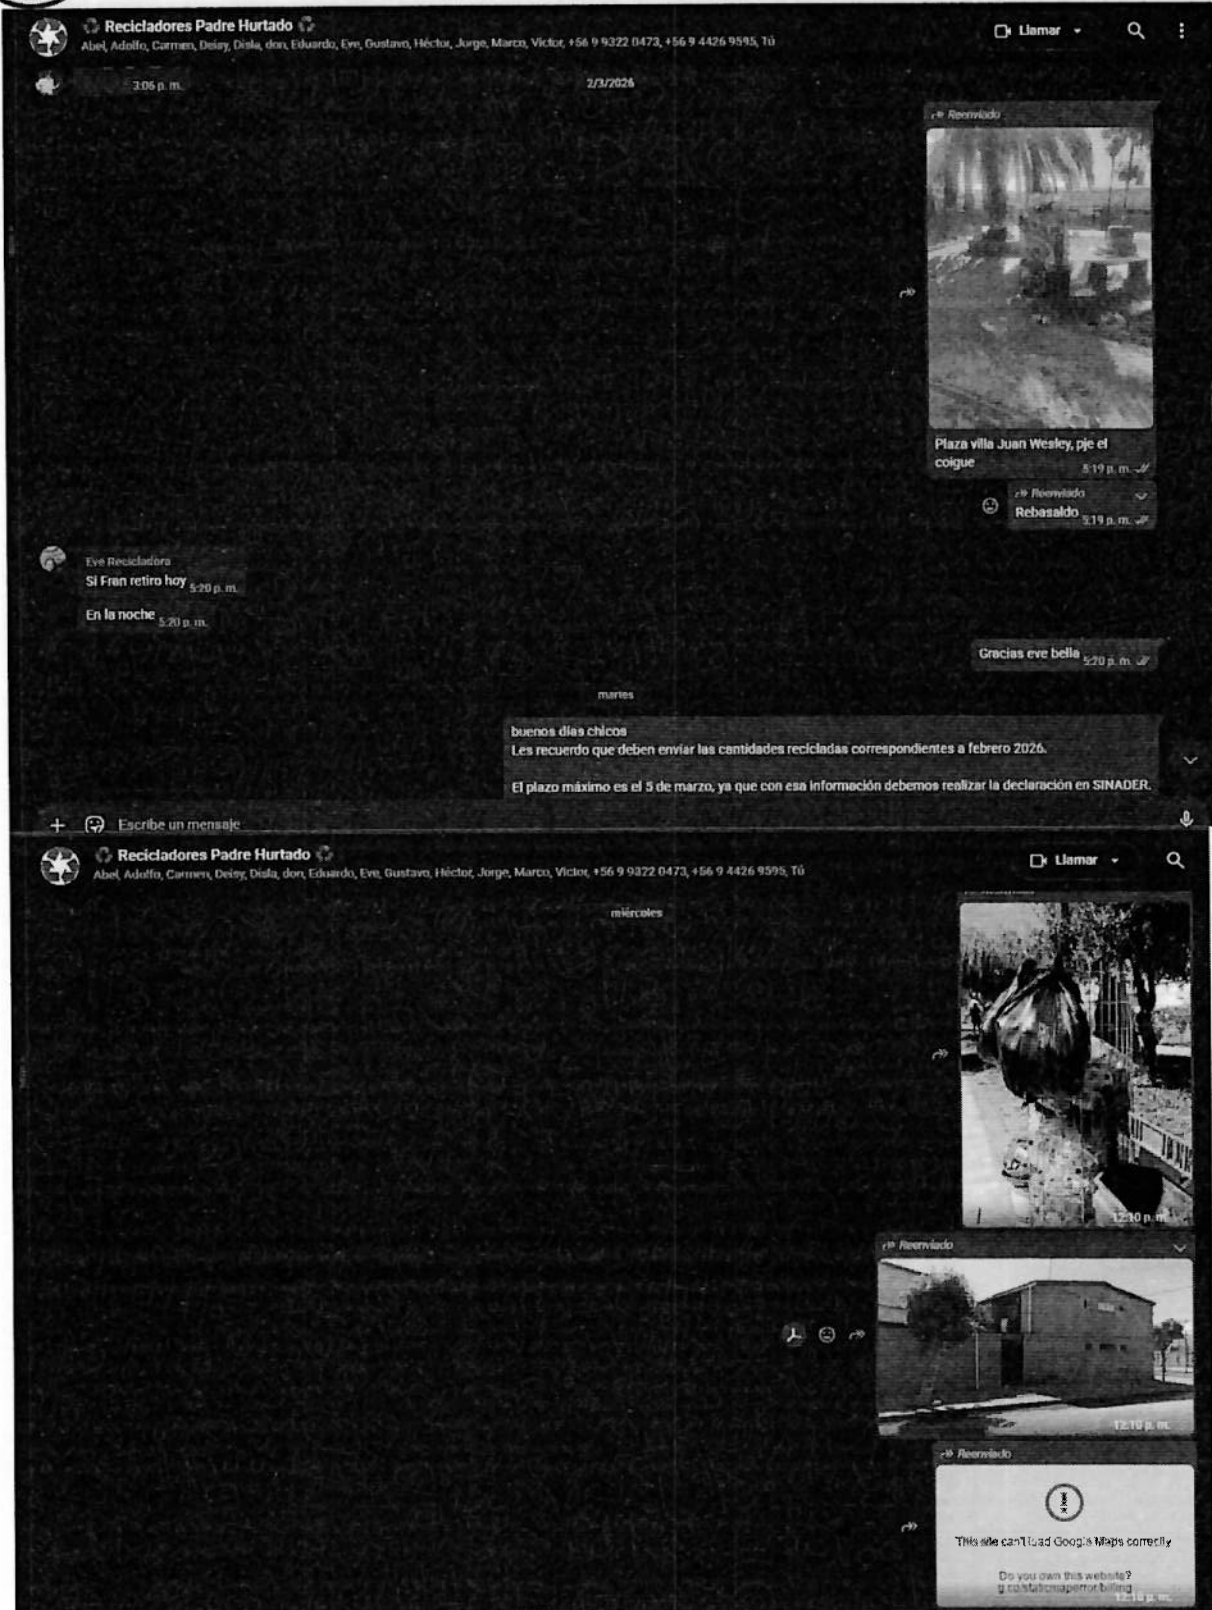

DIRECCIÓN DE MEDIO AMBIENTE, ASEO Y ORNATO
DIMAO

3.