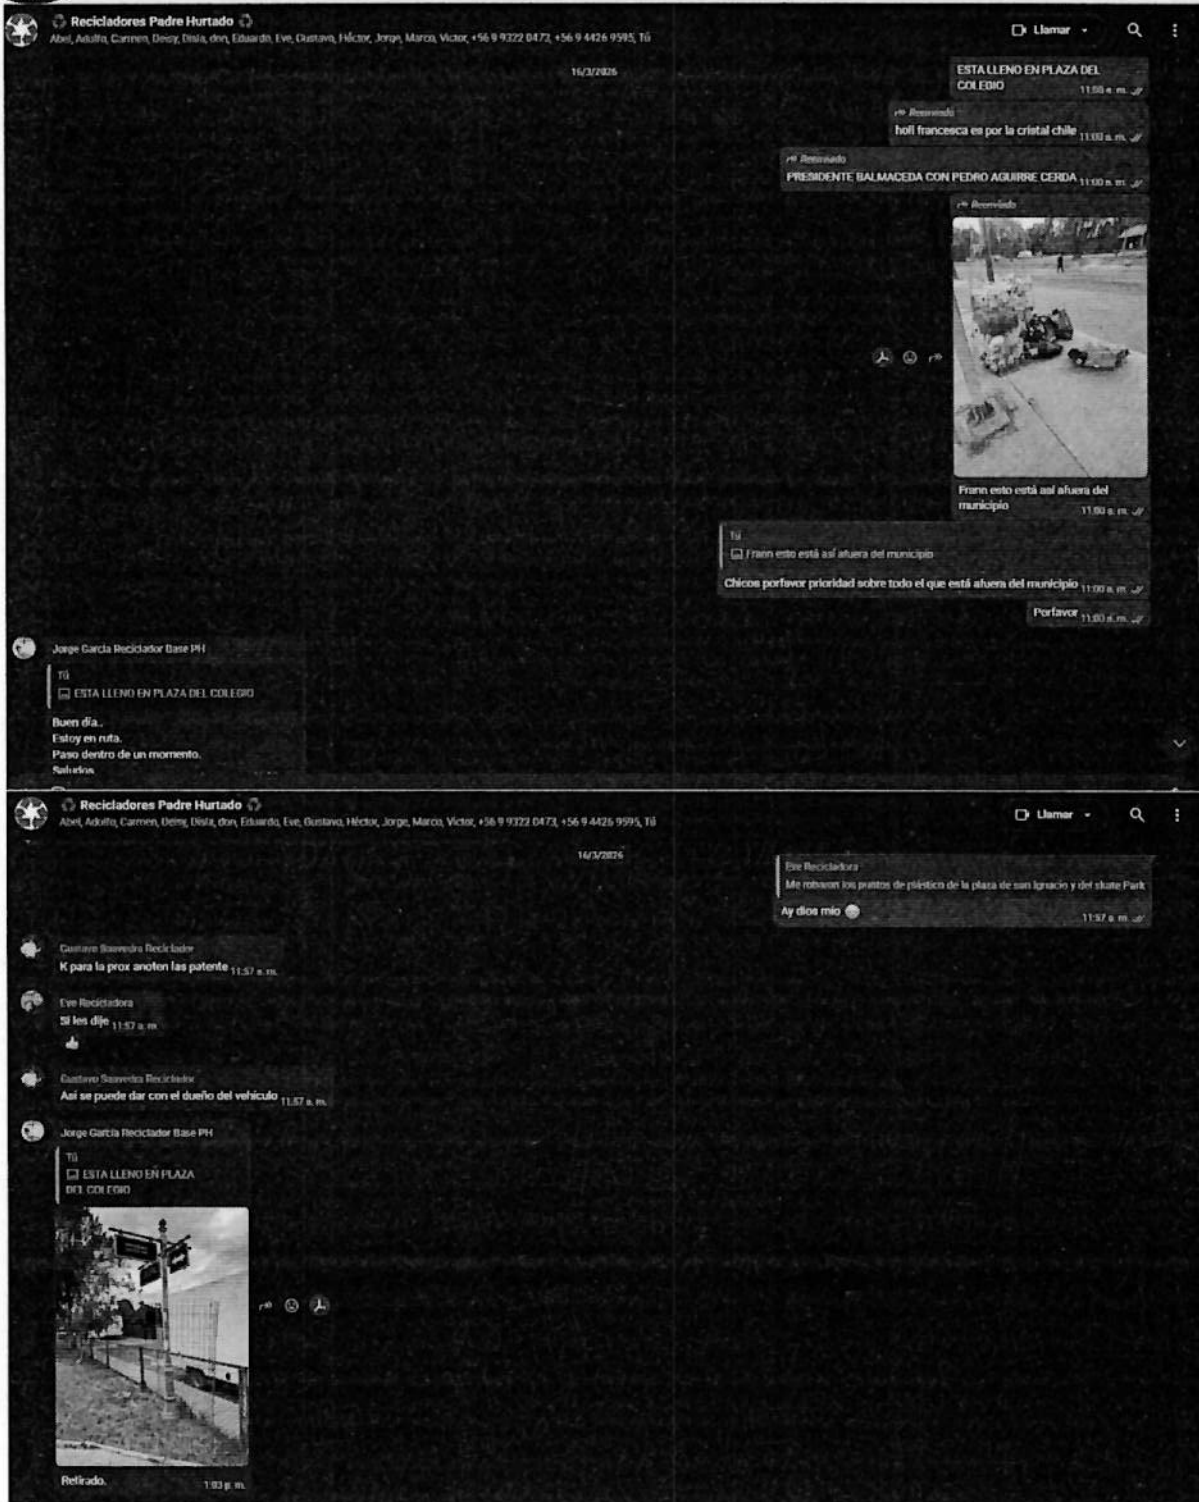

DIRECCIÓN DE MEDIO AMBIENTE, ASEO Y ORNATO DIMAO