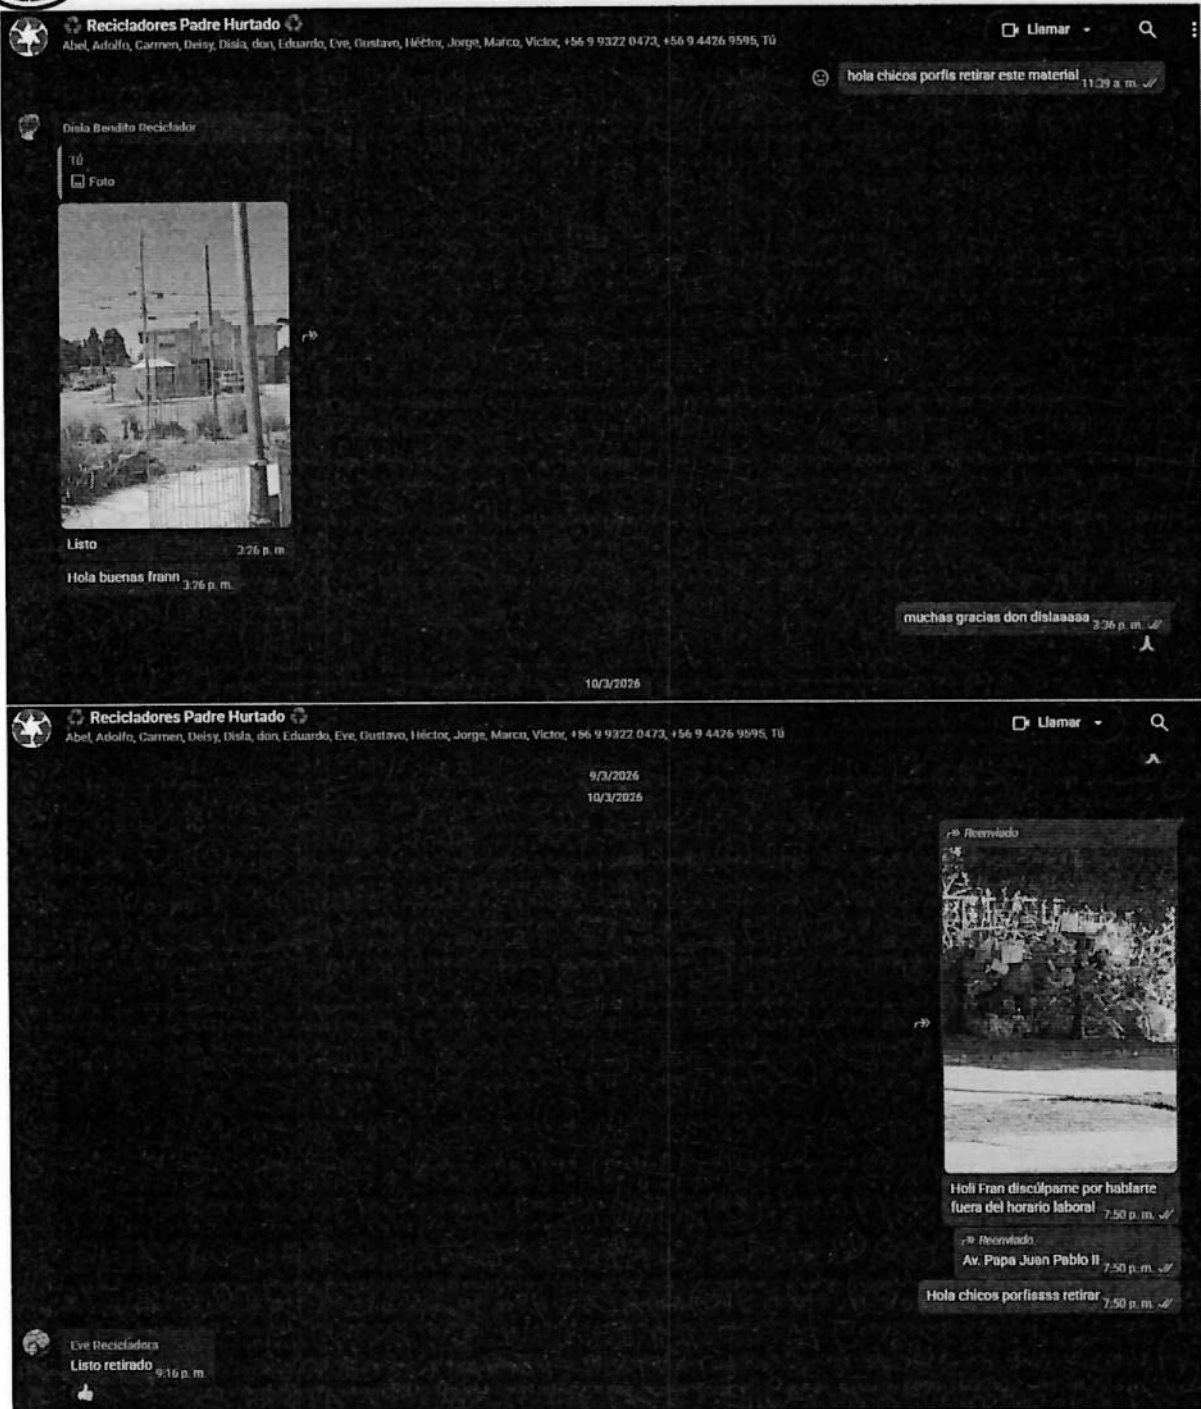

DIRECCIÓN DE MEDIO AMBIENTE, ASEO Y ORNATO
DIMAO