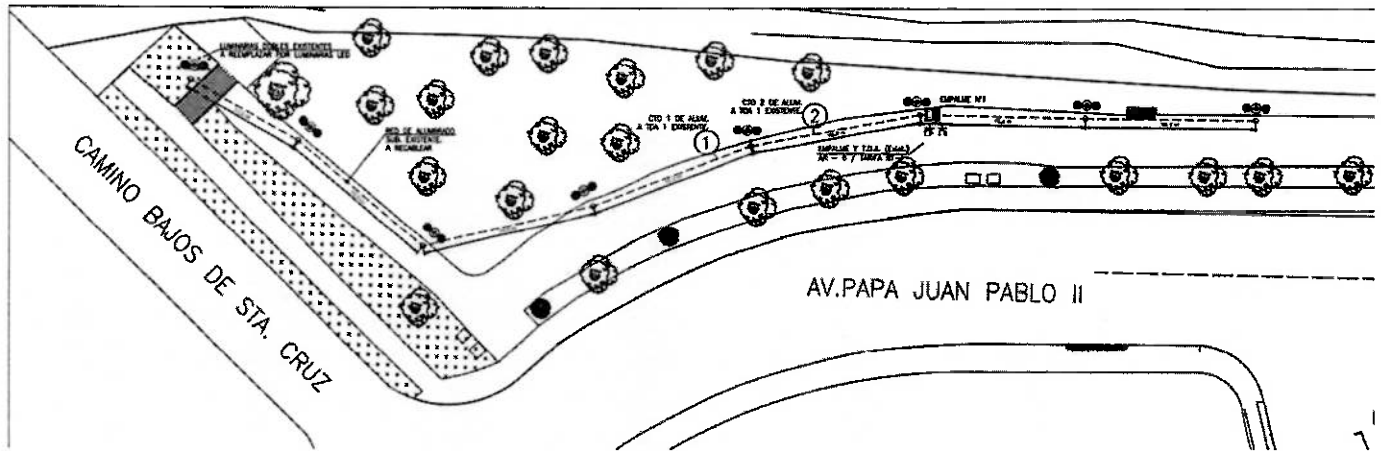

Se realizó levantamiento en los siguientes sectores o calles:

Se adjunta planilla con un total de 62 puntos de iluminación catastrados, se desglosan de la siguiente manera:

- Av. Papa Juan Pablo II

Luminarias Ornamentales 62 unidades

DIMAO

Dirección de Medio Ambiente Aseo y Ornato

Ubicación

DIMAO

Dirección de Medio Ambiente Aseo y Ornato

Distribución

AV. Papa Juan Pablo II entre Camino Bajos de Santa Cruz y Padre Baldo Santi

AV. Papa Juan Pablo II entre Padre Baldo Santi y Cardenal Raúl Silva Henríquez

DIMAO

Dirección de Medio Ambiente Aseo y Ornato

AV. Papa Juan Pablo II entre Cardenal Raúl Silva Henríquez y Padre Mauricio Riesco

AV. Papa Juan Pablo II entre Cardenal Raúl Silva Henríquez y Padre Mauricio Riesco