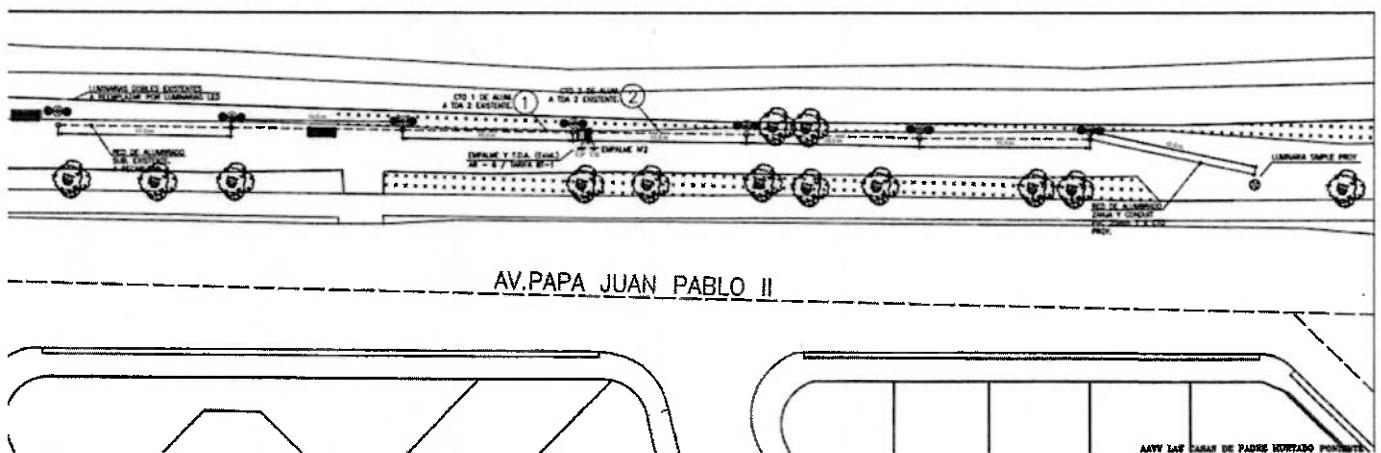

Se realizó levantamiento en los siguientes sectores o calles:

Se adjunta planilla con un total de 62 puntos de iluminación catastrados, se desglosan de la siguiente manera:

- Av. Papa Juan Pablo II

Luminarias Ornamentales 62 unidades

DIMAO

Dirección de Medio Ambiente Aseo y Ornato

Ubicación

DIMAO

Dirección de Medio Ambiente Aseo y Ornato

Distribución

AV. Papa Juan Pablo II entre Camino Bajos de Santa Cruz y Padre Baldo Santi

AV. Papa Juan Pablo II entre Padre Baldo Santi y Cardenal Raúl Silva Henríquez

DIMAO

Dirección de Medio Ambiente Aseo y Ornato

AV. Papa Juan Pablo II entre Cardenal Raúl Silva Henríquez y Padre Mauricio Riesco

AV. Papa Juan Pablo II entre Cardenal Raúl Silva Henríquez y Padre Mauricio Riesco