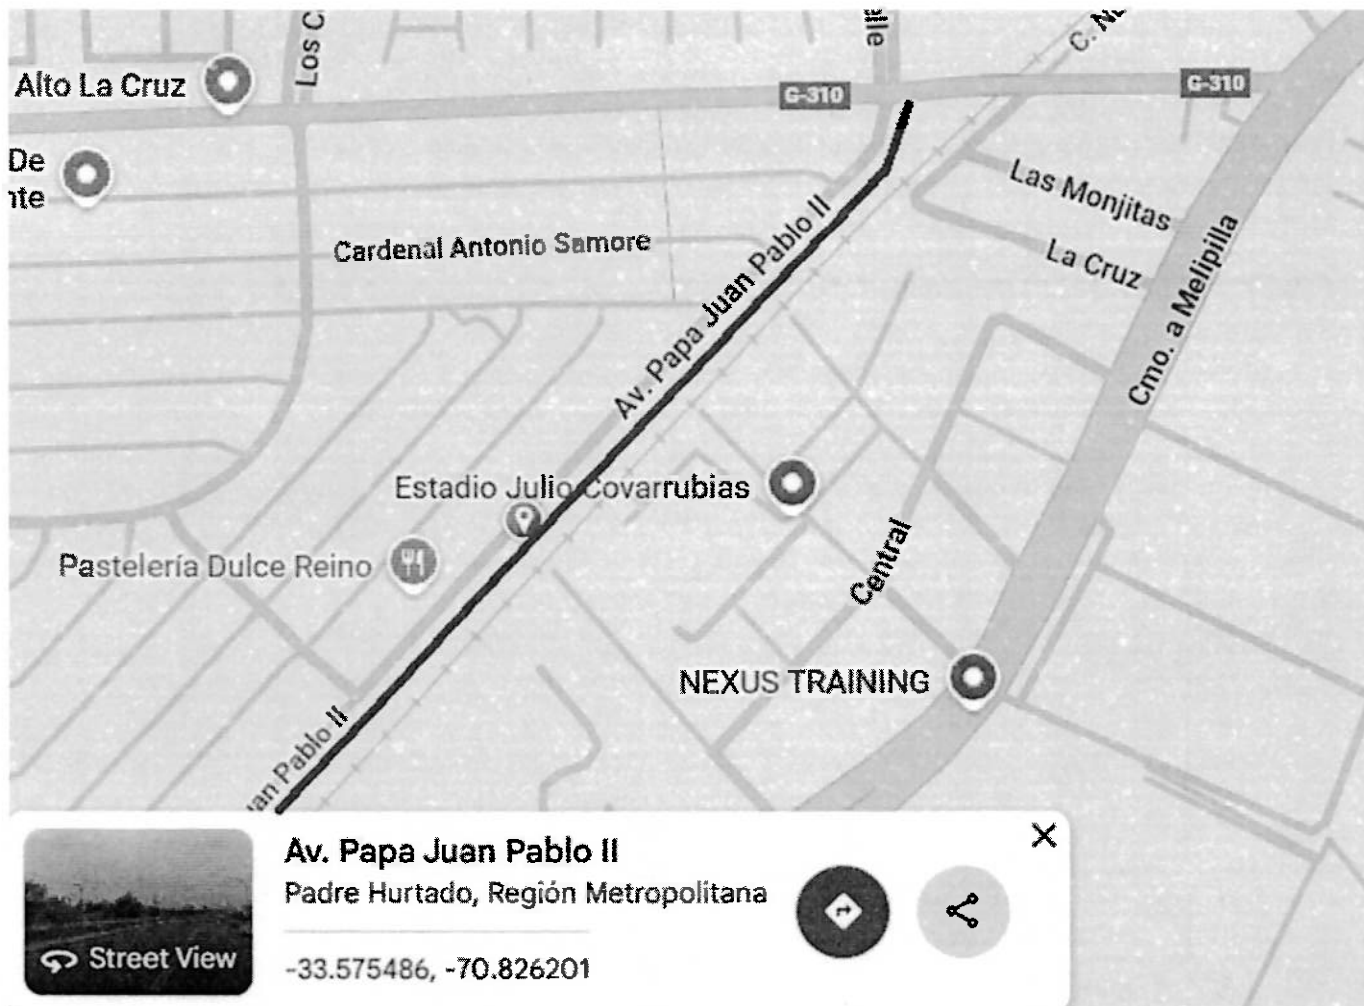

Se realizó levantamiento en los siguientes sectores o calles:

Se adjunta planilla con un total de 62 puntos de iluminación catastrados, se desglosan de la siguiente manera:

- Av. Papa Juan Pablo II

Luminarias Ornamentales 62 unidades

DIMAO

Dirección de Medio Ambiente Aseo y Ornato

Ubicación

DIMAO

Dirección de Medio Ambiente Aseo y Ornato

Distribución

AV. Papa Juan Pablo II entre Camino Bajos de Santa Cruz y Padre Baldo Santi

AV. Papa Juan Pablo II entre Padre Baldo Santi y Cardenal Raúl Silva Henríquez