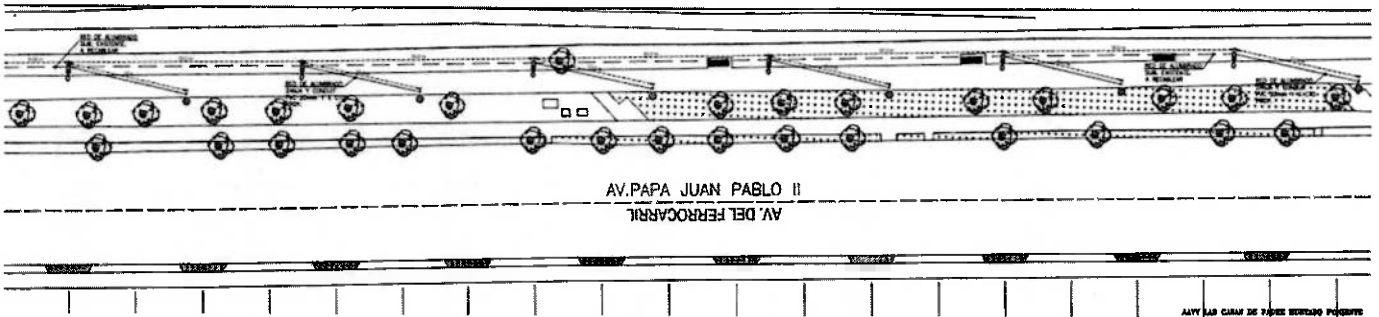

Se realizó levantamiento en los siguientes sectores o calles:

Se adjunta planilla con un total de 62 puntos de iluminación catastrados, se desglosan de la siguiente manera:

- Av. Papa Juan Pablo II

Luminarias Ornamentales 62 unidades

DIMAO

Dirección de Medio Ambiente Aseo y Ornato

Ubicación

DIMAO

Dirección de Medio Ambiente Aseo y Ornato

Distribución

AV. Papa Juan Pablo II entre Camino Bajos de Santa Cruz y Padre Baldo Santi

AV. Papa Juan Pablo II entre Padre Baldo Santi y Cardenal Raúl Silva Henríquez

DIMAO

Dirección de Medio Ambiente Aseo y Ornato

AV. Papa Juan Pablo II entre Cardenal Raúl Silva Henríquez y Padre Mauricio Riesco

AV. Papa Juan Pablo II entre Cardenal Raúl Silva Henríquez y Padre Mauricio Riesco