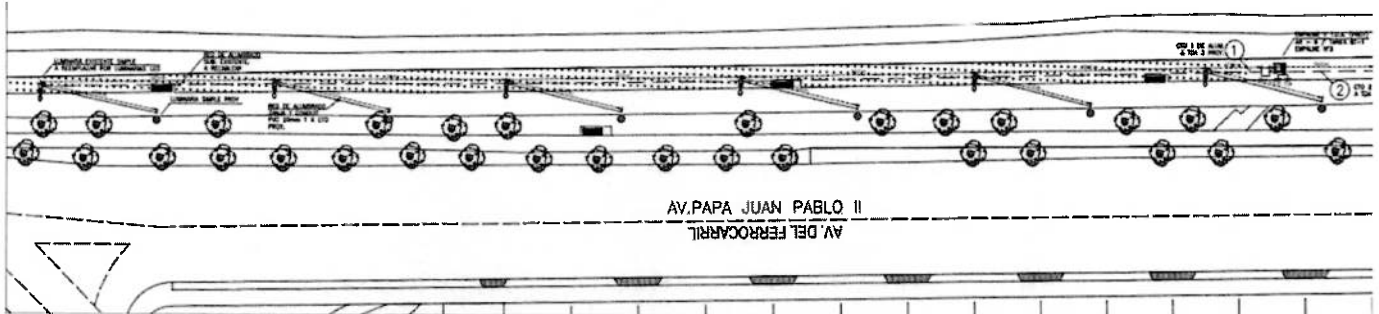

Se realizó levantamiento en los siguientes sectores o calles:

Se adjunta planilla con un total de 62 puntos de iluminación catastrados, se desglosan de la siguiente manera:

- Av. Papa Juan Pablo II

Luminarias Ornamentales 62 unidades

DIMAO

Dirección de Medio Ambiente Aseo y Ornato

Ubicación

DIMAO

Dirección de Medio Ambiente Aseo y Ornato

Distribución

AV. Papa Juan Pablo II entre Camino Bajos de Santa Cruz y Padre Baldo Santi

AV. Papa Juan Pablo II entre Padre Baldo Santi y Cardenal Raúl Silva Henríquez

DIMAO

Dirección de Medio Ambiente Aseo y Ornato

AV. Papa Juan Pablo II entre Cardenal Raúl Silva Henríquez y Padre Mauricio Riesco

AV. Papa Juan Pablo II entre Cardenal Raúl Silva Henríquez y Padre Mauricio Riesco