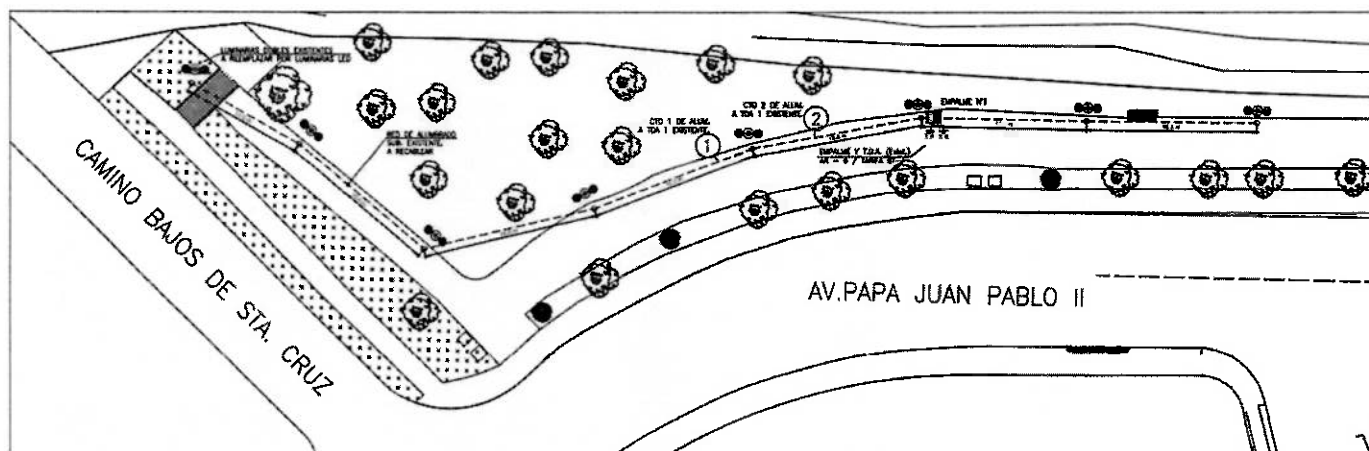

Se realizó levantamiento en los siguientes sectores o calles:

Se adjunta planilla con un total de 62 puntos de iluminación catastrados, se desglosan de la siguiente manera:

- Av. Papa Juan Pablo II

Luminarias Ornamentales 62 unidades

DIMAO

Dirección de Medio Ambiente Aseo y Ornato

Ubicación

DIMAO

Dirección de Medio Ambiente Aseo y Ornato

Distribución

AV. Papa Juan Pablo II entre Camino Bajos de Santa Cruz y Padre Baldo Santi

AV. Papa Juan Pablo II entre Padre Baldo Santi y Cardenal Raúl Silva Henríquez

DIMAO
Dirección de Medio Ambiente Aseo y Ornato

AV. Papa Juan Pablo II entre Cardenal Raúl Silva Henríquez y Padre Mauricio Riesco

AV. Papa Juan Pablo II entre Cardenal Raúl Silva Henríquez y Padre Mauricio Riesco