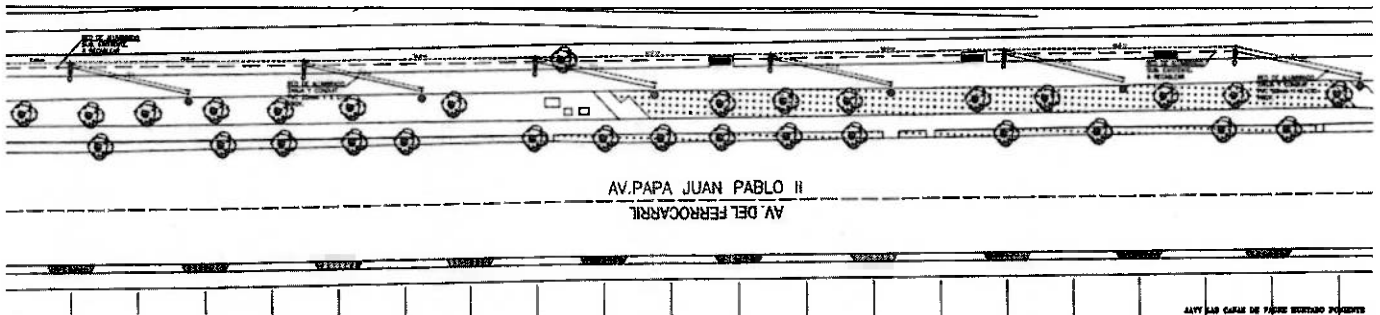

Se realizó levantamiento en los siguientes sectores o calles:

Se adjunta planilla con un total de 62 puntos de iluminación catastrados, se desglosan de la siguiente manera:

- Av. Papa Juan Pablo II

Luminarias Ornamentales 62 unidades

DIMAO

Dirección de Medio Ambiente Aseo y Ornato

Ubicación

DIMAO

Dirección de Medio Ambiente Aseo y Ornato

Distribución

AV. Papa Juan Pablo II entre Camino Bajos de Santa Cruz y Padre Baldo Santi

AV. Papa Juan Pablo II entre Padre Baldo Santi y Cardenal Raúl Silva Henríquez

DIMAO
Dirección de Medio Ambiente Aseo y Ornato

AV. Papa Juan Pablo II entre Cardenal Raúl Silva Henríquez y Padre Mauricio Riesco

AV. Papa Juan Pablo II entre Cardenal Raúl Silva Henríquez y Padre Mauricio Riesco