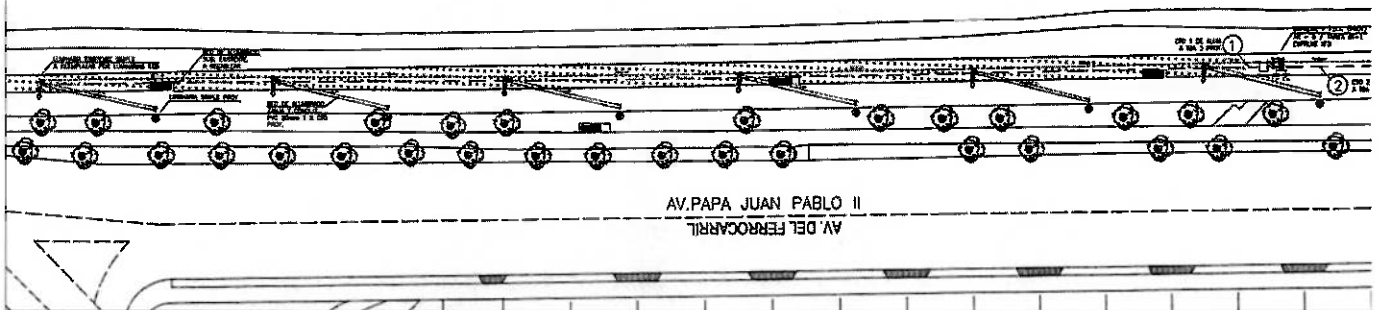

Se realizó levantamiento en los siguientes sectores o calles:

Se adjunta planilla con un total de 62 puntos de iluminación catastrados, se desglosan de la siguiente manera:

- Av. Papa Juan Pablo II

Luminarias Ornamentales 62 unidades

DIMAO

Dirección de Medio Ambiente Aseo y Ornato

Ubicación

DIMAO

Dirección de Medio Ambiente Aseo y Ornato

Distribución

AV. Papa Juan Pablo II entre Camino Bajos de Santa Cruz y Padre Baldo Santi

AV. Papa Juan Pablo II entre Padre Baldo Santi y Cardenal Raúl Silva Henríquez

DIMAO
Dirección de Medio Ambiente Aseo y Ornato

AV. Papa Juan Pablo II entre Cardenal Raúl Silva Henríquez y Padre Mauricio Riesco

AV. Papa Juan Pablo II entre Cardenal Raúl Silva Henríquez y Padre Mauricio Riesco