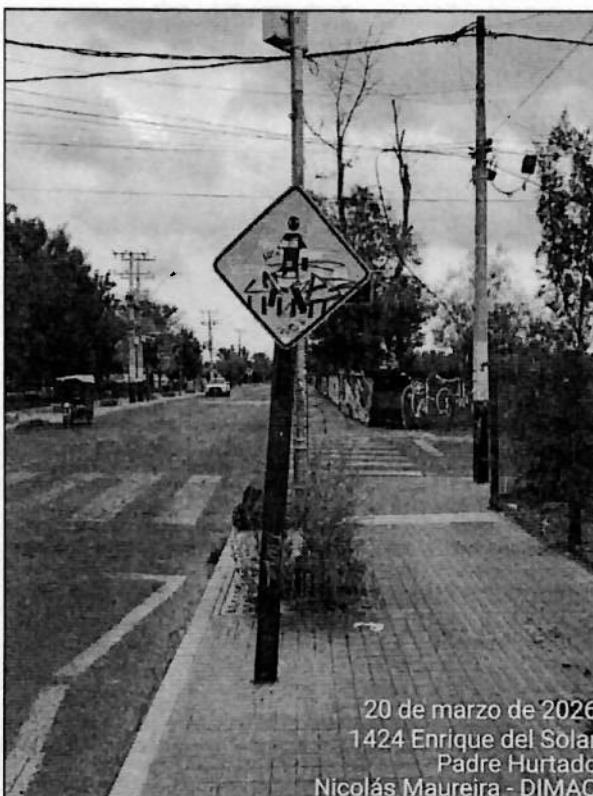

10. Av. Primera Transversal & Ramón Rengifo, acera norte.